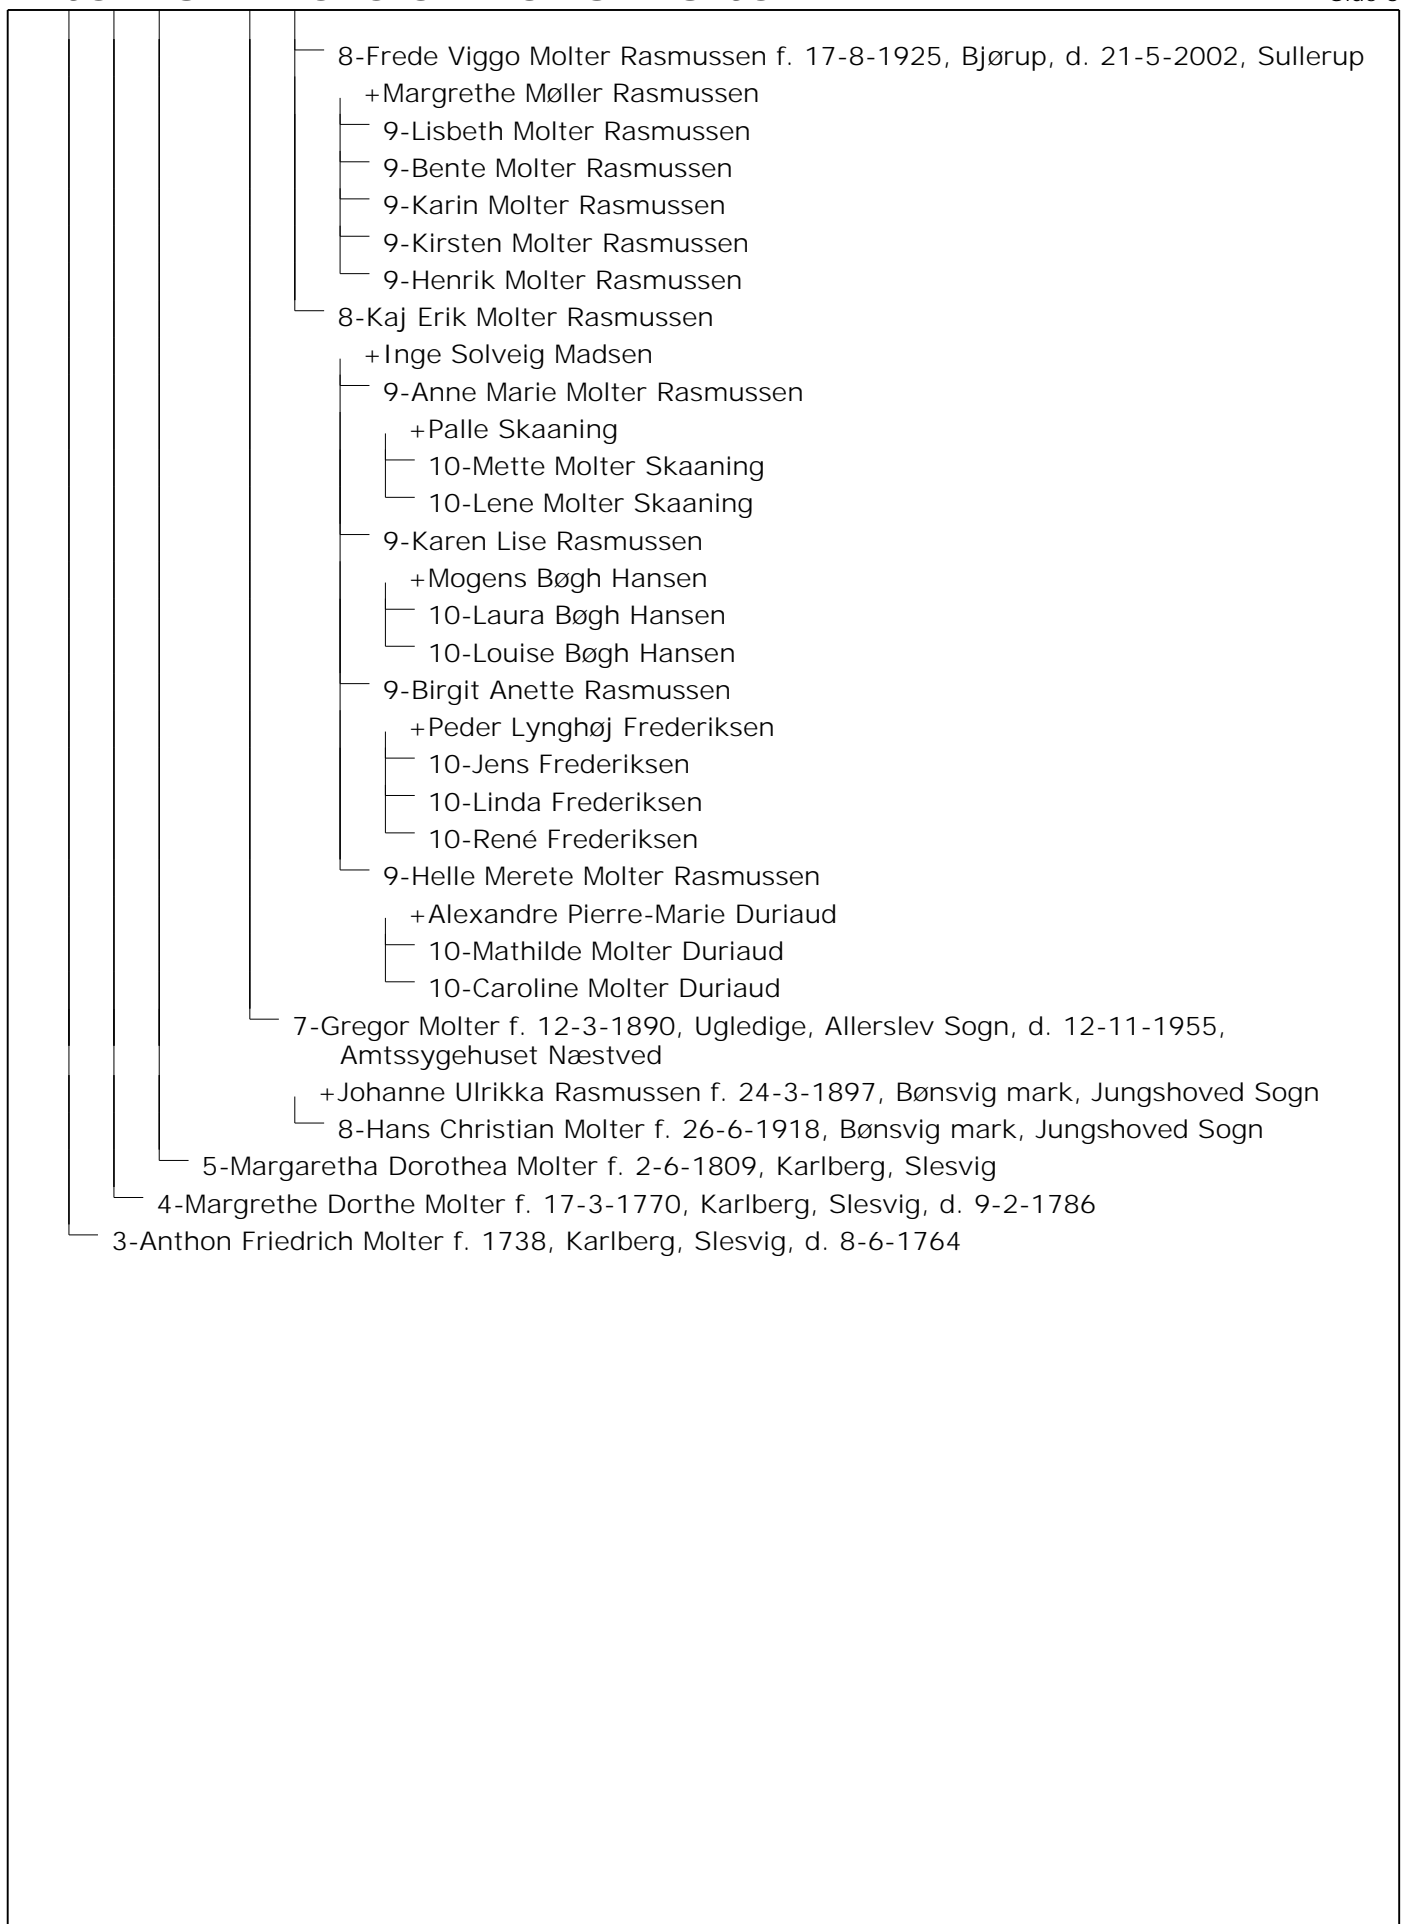

Efterkommere af Hans Molter